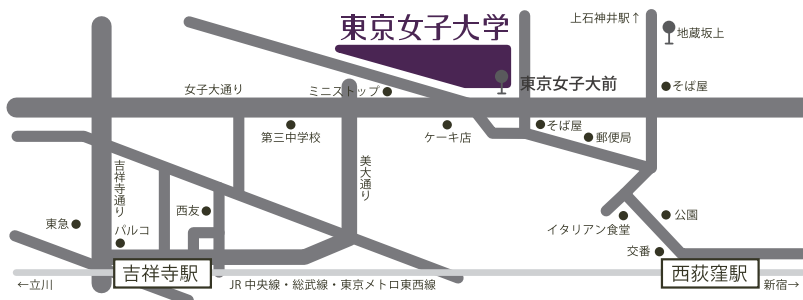

共催 杉並区教育委員会

JR 中央線西荻窪駅下車 12分 バス利用のときは北口より吉祥寺駅行で東京女子大前下車