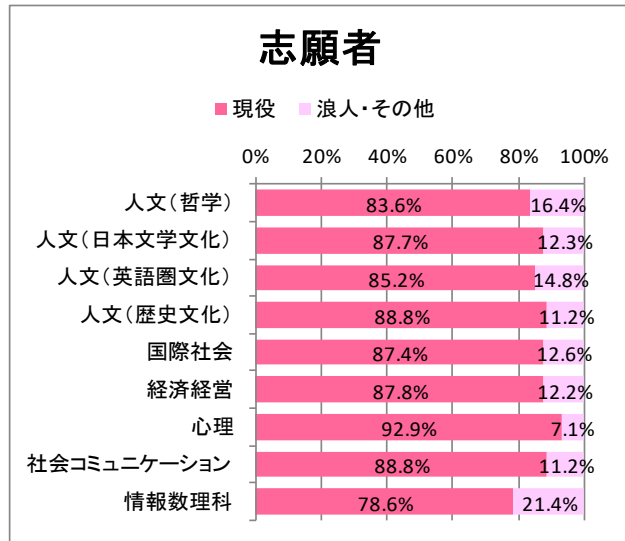

2026年度 現役・浪人別状況

一般選抜（個別学力試験型＋英語外部検定試験利用型＋大学入学共通テスト3教科型＋大学入学共通テスト5科目型＋Global Citizenship Program Link型＋3月期）

東京女子大学