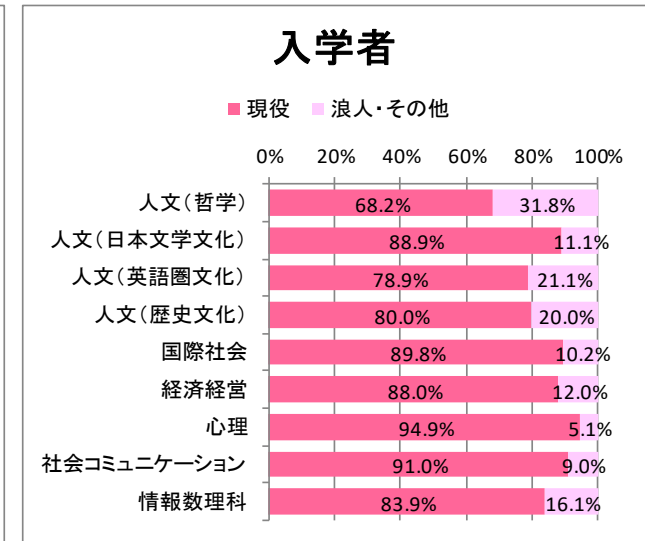

2026年度 現役・浪人別状況

一般選抜（個別学力試験型＋英語外部検定試験利用型＋大学入学共通テスト3教科型＋大学入学共通テスト5科目型＋Global Citizenship Program Link型＋3月期）

東京女子大学