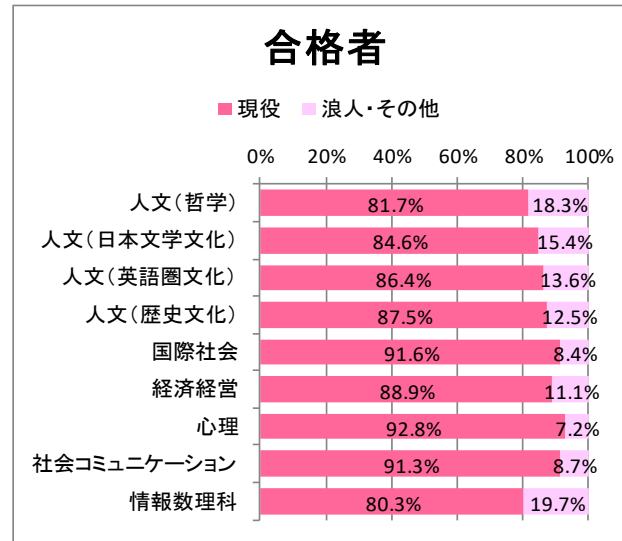

2026年度 現役・浪人別状況

一般選抜（個別学力試験型＋英語外部検定試験利用型＋大学入学共通テスト3教科型＋大学入学共通テスト5科目型＋Global Citizenship Program Link型＋3月期）

東京女子大学