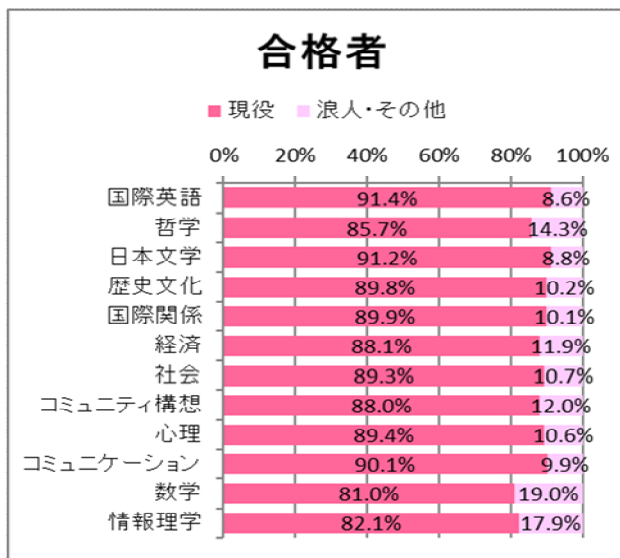

2022年度 現役・浪人別状況

一般選抜（個別学力試験型＋英語外部検定試験利用型＋大学入学共通テスト3教科型＋大学入学共通テスト5科目型＋英語Speaking Test利用型）

一般選抜3月期（専攻特色型＋国公立併願型）

東京女子大学