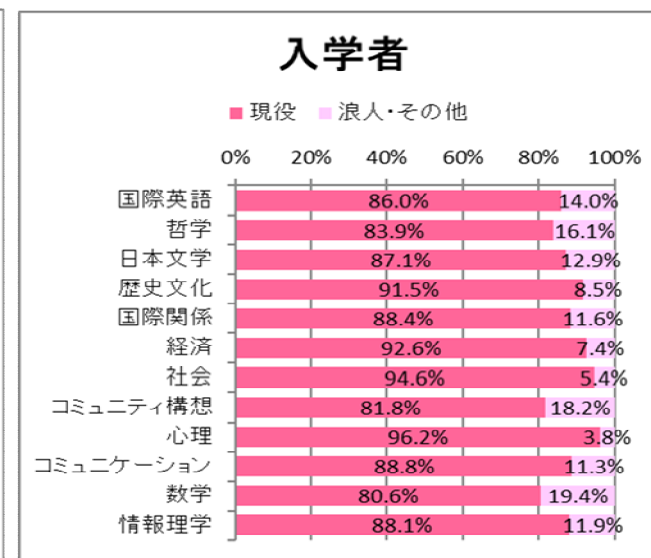

2022年度 現役・浪人別状況

一般選抜（個別学力試験型＋英語外部検定試験利用型＋大学入学共通テスト3教科型＋大学入学共通テスト5科目型＋英語Speaking Test利用型）

一般選抜3月期（専攻特色型＋国公立併願型）

東京女子大学