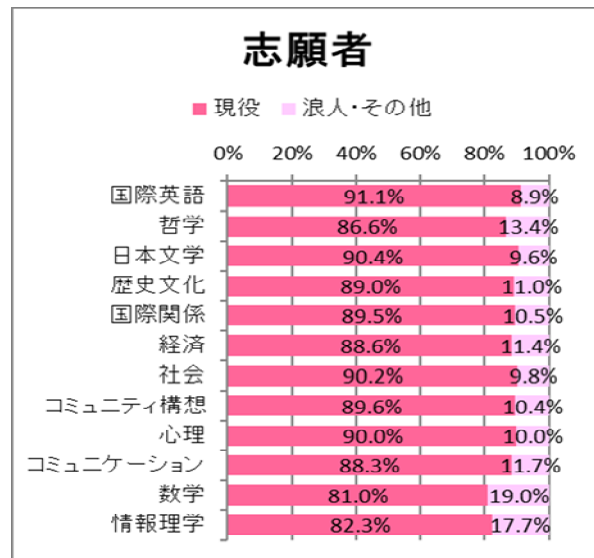

2022年度 現役・浪人別状況

一般選抜（個別学力試験型＋英語外部検定試験利用型＋大学入学共通テスト3教科型＋大学入学共通テスト5科目型＋英語Speaking Test利用型）

一般選抜3月期（専攻特色型＋国公立併願型）

東京女子大学