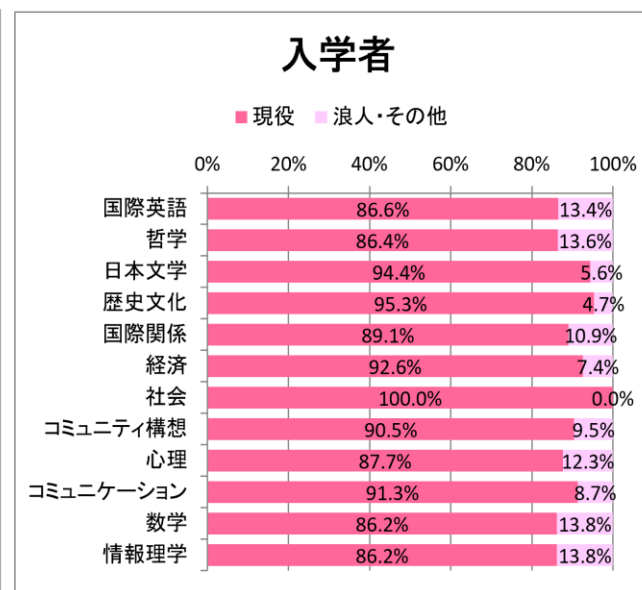

2023年度 現役・浪人別状況

一般選抜（個別学力試験型＋英語外部検定試験利用型＋大学入学共通テスト3教科型＋大学入学共通テスト5科目型＋英語Speaking Test利用型）

一般選抜3月期（専攻特色型＋国公立併願型）

東京女子大学