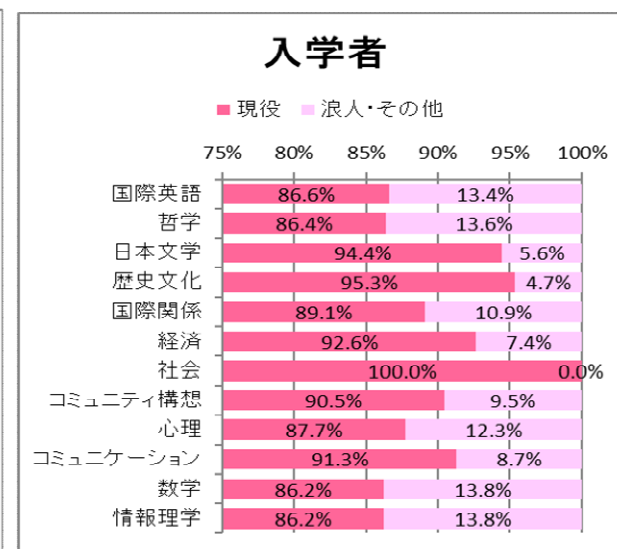

2023年度 現役・浪人別状況

一般選抜（個別学力試験型＋英語外部検定試験利用型＋大学入学共通テスト3教科型＋大学入学共通テスト5科目型＋英語Speaking Test利用型）

一般選抜3月期（専攻特色型＋国公立併願型）

東京女子大学