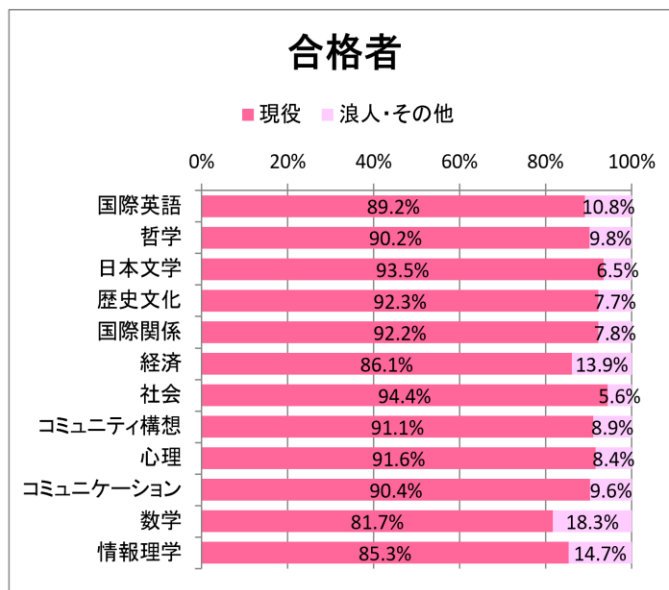

2023年度 現役・浪人別状況

一般選抜（個別学力試験型＋英語外部検定試験利用型＋大学入学共通テスト3教科型＋大学入学共通テスト5科目型＋英語Speaking Test利用型）

一般選抜3月期（専攻特色型＋国公立併願型）

東京女子大学