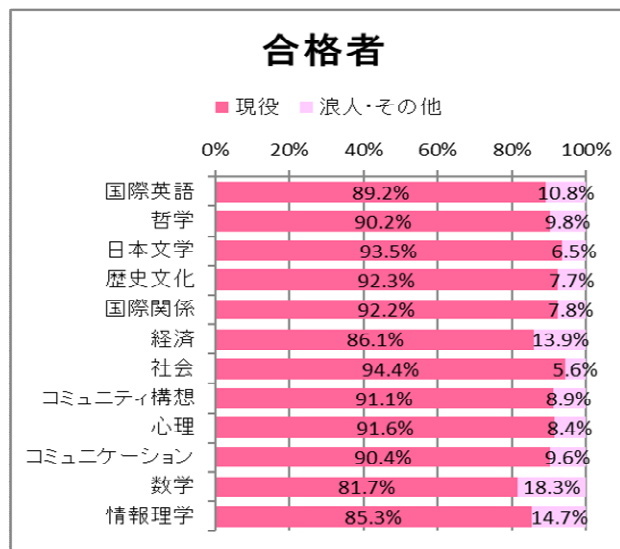

2023年度 現役・浪人別状況

一般選抜（個別学力試験型＋英語外部検定試験利用型＋大学入学共通テスト3教科型＋大学入学共通テスト5科目型＋英語Speaking Test利用型）

一般選抜3月期（専攻特色型＋国公立併願型）

東京女子大学