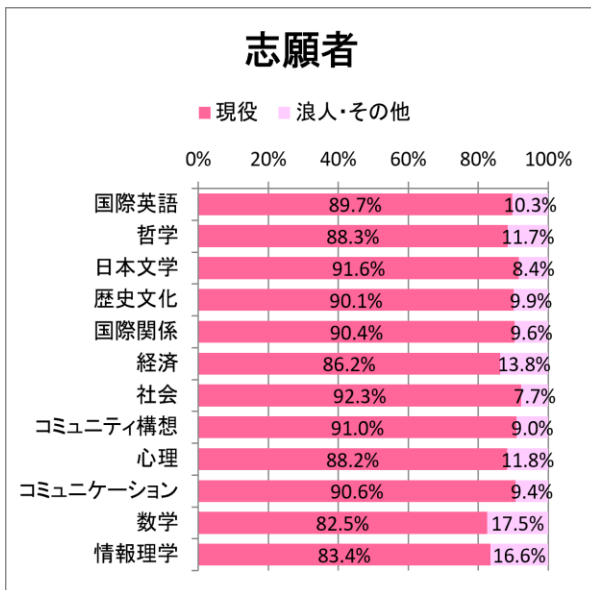

2023年度 現役・浪人別状況

一般選抜（個別学力試験型＋英語外部検定試験利用型＋大学入学共通テスト3教科型＋大学入学共通テスト5科目型＋英語Speaking Test利用型）

一般選抜3月期（専攻特色型＋国公立併願型）

東京女子大学