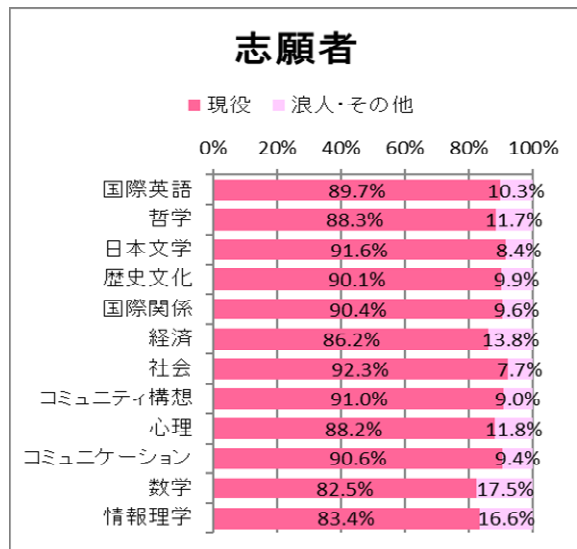

2023年度 現役・浪人別状況

一般選抜（個別学力試験型＋英語外部検定試験利用型＋大学入学共通テスト3教科型＋大学入学共通テスト5科目型＋英語Speaking Test利用型）

一般選抜3月期（専攻特色型＋国公立併願型）

東京女子大学