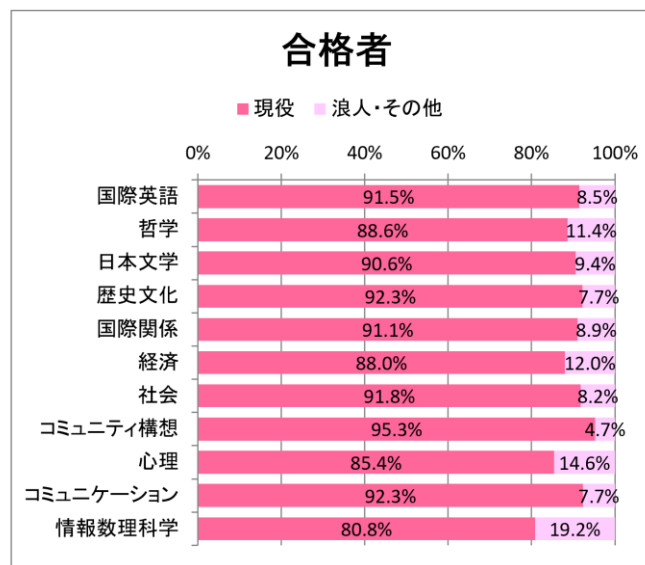

2024年度 現役・浪人別状況

一般選抜（個別学力試験型＋英語外部検定試験利用型＋大学入学共通テスト3教科型＋大学入学共通テスト5科目型＋英語Speaking Test利用型）

一般選抜3月期（専攻特色型＋国公立併願型）

東京女子大学