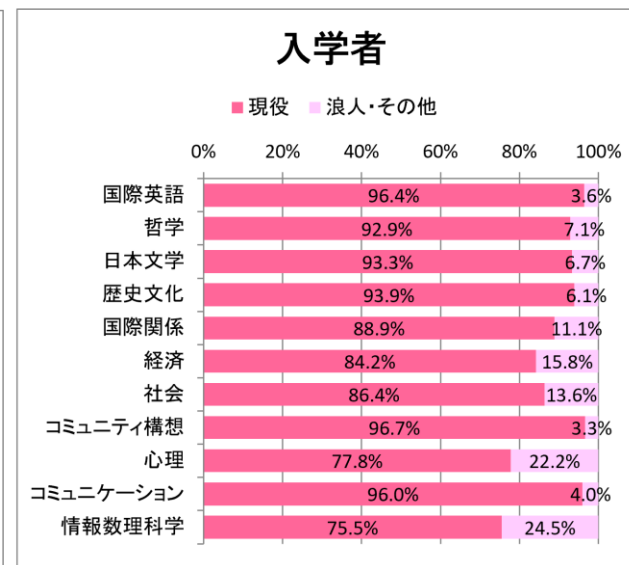

2024年度 現役・浪人別状況

一般選抜（個別学力試験型＋英語外部検定試験利用型＋大学入学共通テスト3教科型＋大学入学共通テスト5科目型＋英語Speaking Test利用型）

一般選抜3月期（専攻特色型＋国公立併願型）

東京女子大学