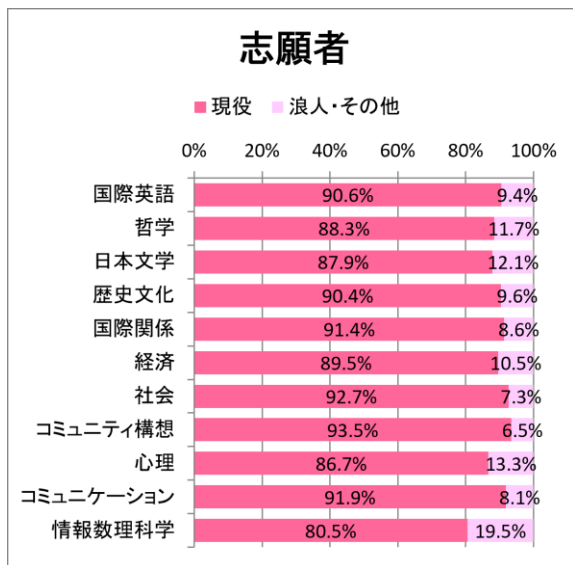

2024年度 現役・浪人別状況

一般選抜（個別学力試験型＋英語外部検定試験利用型＋大学入学共通テスト3教科型＋大学入学共通テスト5科目型＋英語Speaking Test利用型）

一般選抜3月期（専攻特色型＋国公立併願型）

東京女子大学