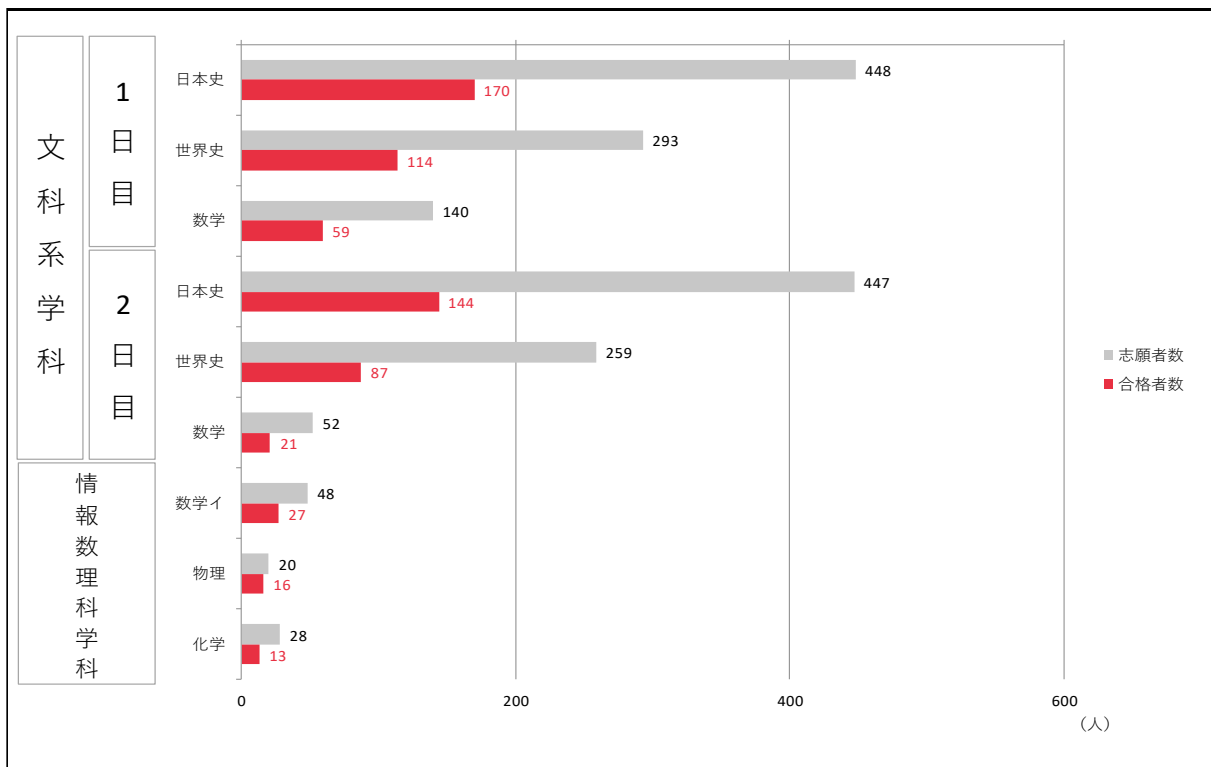

# 2026年度一般選抜（個別学力試験型・英語外部検定試験利用型）選択科目状況

## ■一般選抜（個別学力試験型）

## ■一般選抜（英語外部検定試験利用型）