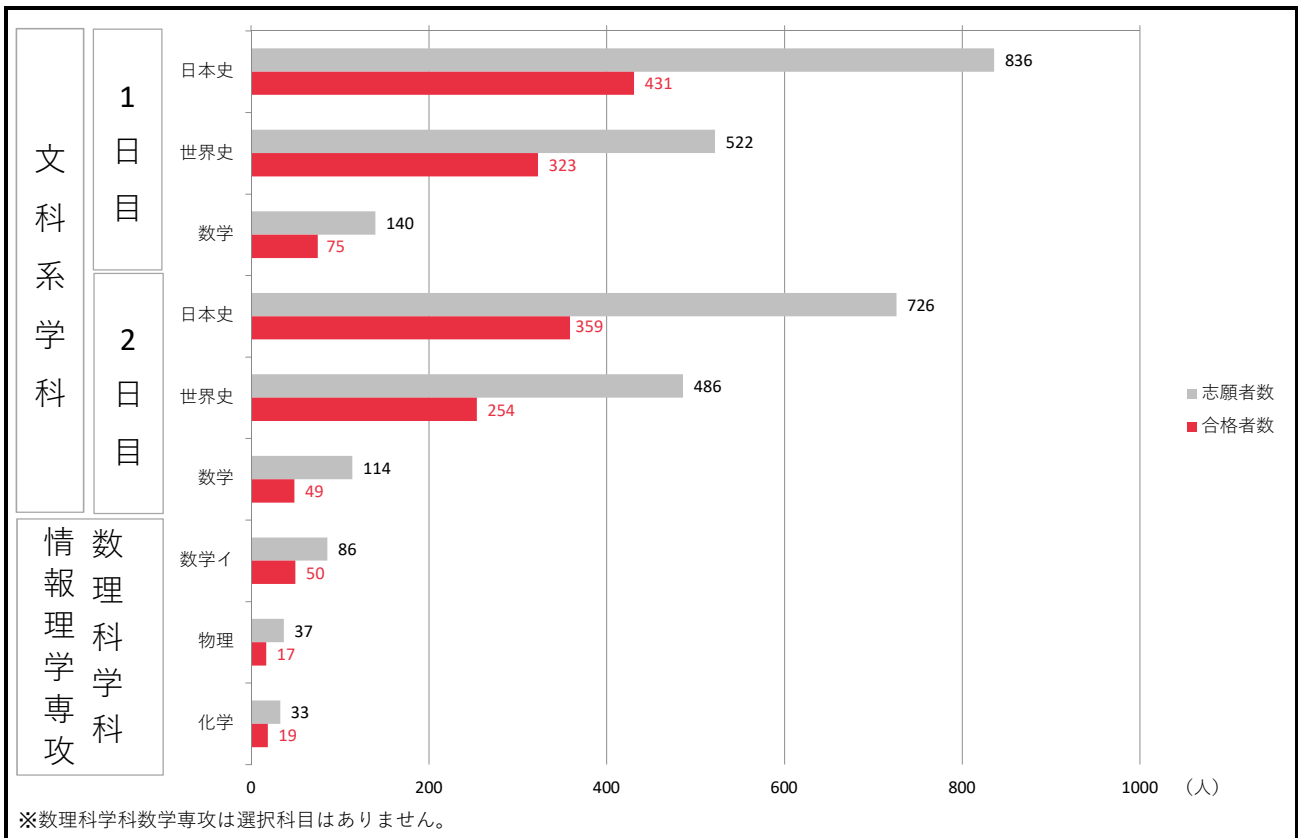

2022年度一般選抜（個別学力試験型・英語外部検定試験利用型）選択科目状況

■一般選抜（個別学力試験型）

■一般選抜（英語外部検定試験利用型）