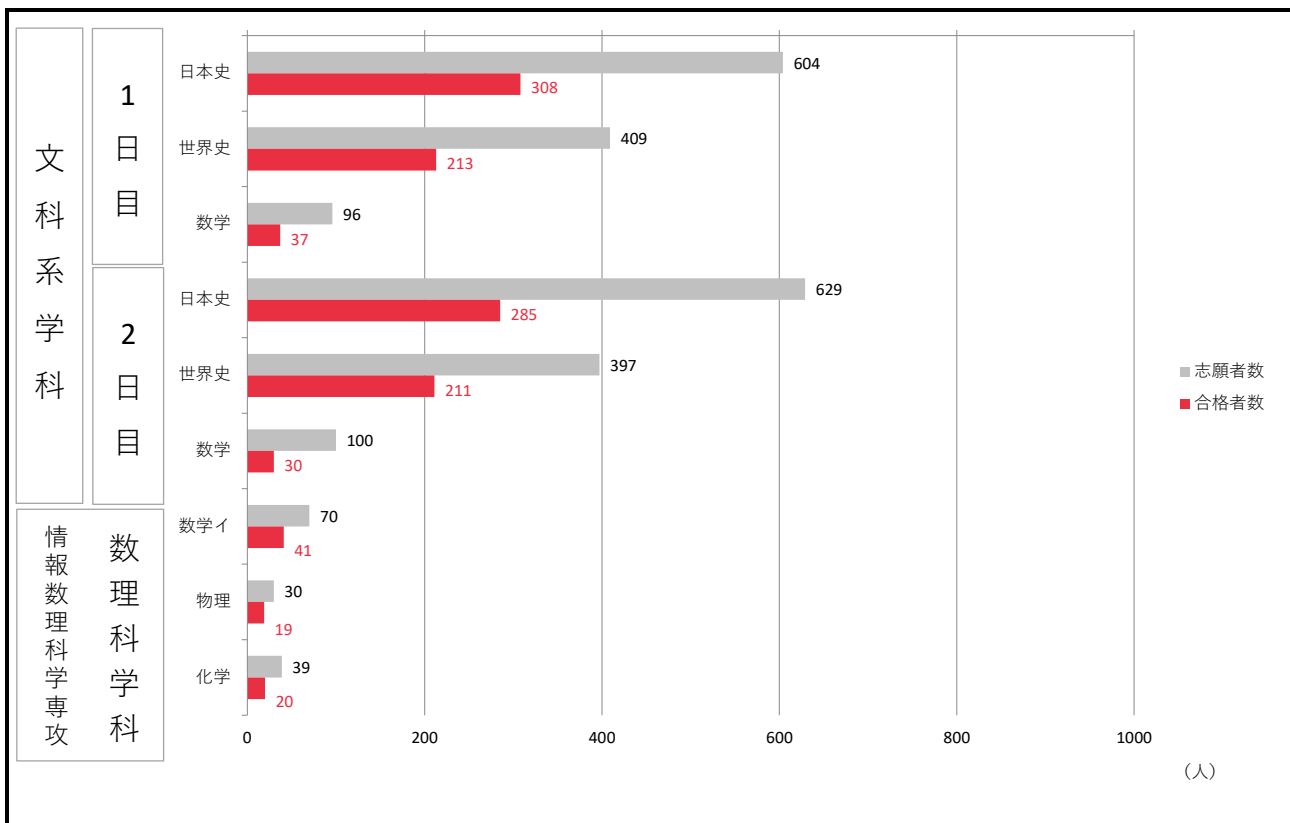

2024年度一般選抜（個別学力試験型・英語外部検定試験利用型）選択科目状況

■一般選抜（個別学力試験型）

■一般選抜（英語外部検定試験利用型）