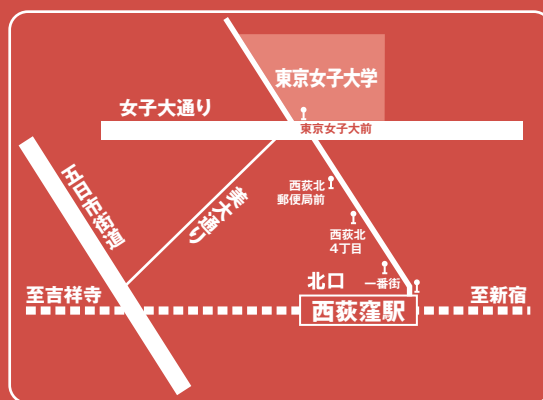

東京女子大学 クリスマスコンサート  
メサイアとクリスマスキャロルの夕べ

指揮 中内 潔  
ソプラノ 藤井 冴  
アルト 谷地 畝 晶 子  
テノール 山中 志 月  
バリトン 萩原 潤  
合唱 東京女子大学クワイヤ  
オラトリオ合唱団  
管弦楽 カペラ・コレギウム・ヴェリタス

2022年12月3日(土) 16:00 開演 (15:30開場)

東京女子大学 講堂

(西荻窪駅北口より徒歩12分  
西荻窪駅北口(1番のりば)より吉祥寺駅北口行バスで「東京女子大前」下車  
吉祥寺駅北口(3番のりば)より西荻窪駅行バスで「東京女子大前」下車)

全席指定 一般 2,000円  
学生 無料

〔申込方法〕

- 10月1日より、先着順にて受付いたします。  
(お席は選びいただけません。)
- 右記のメールで [messiah@lab.twcu.ac.jp](mailto:messiah@lab.twcu.ac.jp)
- 右記のFAXで 03-5382-6799
- 往復葉書で  
住所・氏名・希望枚数(学生は学年を記入)・電話番号  
(メールの方はメールアドレス)をご記入下さい。