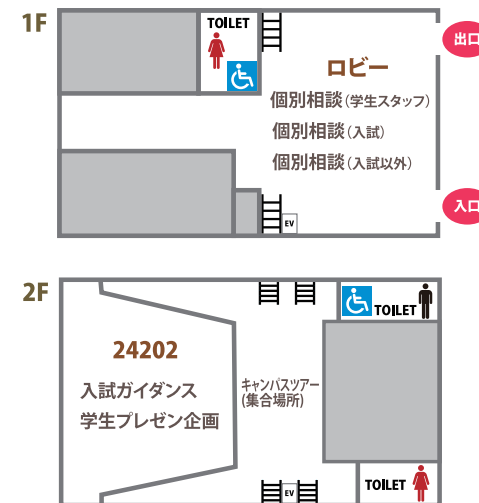

【完全予約制】

2021.12.12 東京女子大学オープンキャンパス

入場時にオープン
キャンパス健康チェック
フォームにご回答ください。

【参加にあたってのお願い】

- •当日は、ご自宅で検温を行い、37.5度以上の高熱や、体調に不安のある場合は参加をお控えください。
- •ご入場時に手指消毒をお願いしております。
- •構内ではマスクの着用をお願いしております。
- •ソーシャルディスタンスを保っていただけますよう、お願いいたします。
- •入場時にオープンキャンパス健康チェックフォームにご回答ください。

【重要】

- •オープンキャンパスへの入場には事前予約が必要です。入場後、各プログラムには自由にご参加いただけます。
- •本学を受験予定のご本人およびその保護者に限りご参加いただけます。保護者の方のみの参加も可能です。
- •1世帯につき2名(申込者1名・同伴者1名)までご参加いただけます。
- •当日申込者の方のスマートフォンを使用して入場確認を行います。必ず来場されるご本人がお申込みください。また同伴者の方は、必ず申込者と同時に入場してください。
- •感染状況に応じてオンライン開催など内容を変更する場合がございます。ご了承ください。
- •16:00には完全退場をお願いいたします。

TIME TABLE

		開場 12:50	13:00	14:00	15:00	16:00
24号館	1F	ロビー	個別相談(学生スタッフ)	個別相談(学生スタッフ)	個別相談(学生スタッフ)	個別相談(学生スタッフ)
		ロビー	個別相談(入試)	個別相談(入試)	個別相談(入試)	個別相談(入試)
		ロビー	個別相談(入試以外)	個別相談(入試以外)	個別相談(入試以外)	個別相談(入試以外)
2F	ロビー	キャンパスツアー(集合場所) 参加をご希望の方は2階ロビーへ! 適宜出発します。	キャンパスツアー	キャンパスツアー	キャンパスツアー	キャンパスツアー
	24202	入試ガイダンス	入試ガイダンス	入試ガイダンス	入試ガイダンス	入試ガイダンス
			学生プレゼン企画 国際英語専攻、国際関係専攻、 数学専攻の学生がプレゼンします。	学生プレゼン企画 日本文学専攻、経済学専攻、 コミュニケーション専攻の 学生がプレゼンします。		

24号館