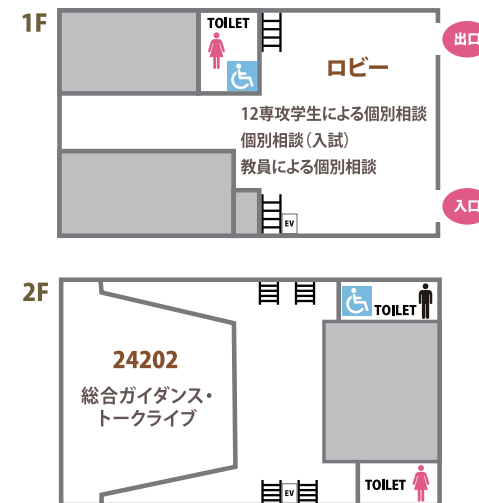

【完全予約制】

2022.6.18 東京女子大学オープンキャンパス

【重要】

入場時にオープン
キャンパス健康チェック
フォームにご回答ください。

【参加にあたってのお願い】

- •当日は、ご自宅で検温を行い、37.5度以上の高熱や、体調に不安のある場合は参加をお控えください。
- •ご入場時に手指消毒をお願いしております。
- •構内ではマスクの着用をお願いしております。
- •ソーシャルディスタンスを保っていただけますよう、お願いいたします。
- •入場時にオープンキャンパス健康チェックフォームにご回答ください。

- •オープンキャンパスへの入場には事前予約が必要です。入場後、総合ガイダンス・トークライブへの参加には別途事前予約が必要です。その他の各プログラムには自由にご参加いただけます。
- •受験生およびその同伴者1名に限りご参加いただけます。
- •当日申込者の方のスマートフォンを使用して入場確認を行います。必ず来場されるご本人がお申込みください。また同伴者の方は、必ず申込者と同時に入場してください。
- •感染状況に応じてオンライン開催など内容を変更する場合がございます。ご了承ください。
- •16:30には完全退場をお願いいたします。

TIME TABLE

		開場 13:30	14:00	15:00	16:00	16:30	
24号館	1F	ロビー	12専攻学生による個別相談	個別相談(入試)	教員による個別相談		完全退場
	2F	24202	総合ガイダンス・トークライブ 各入試制度で入学した在学生が登壇し、入試対策や学生生活についてお話しします。 ※一回目と二回目の内容は同じです。	総合ガイダンス・トークライブ	総合ガイダンス・トークライブ		
本館	1F	ロビー	キャンパスツアー(集合場所)	キャンパスツアー			
			14:00	15:00	16:00	16:30	

24号館