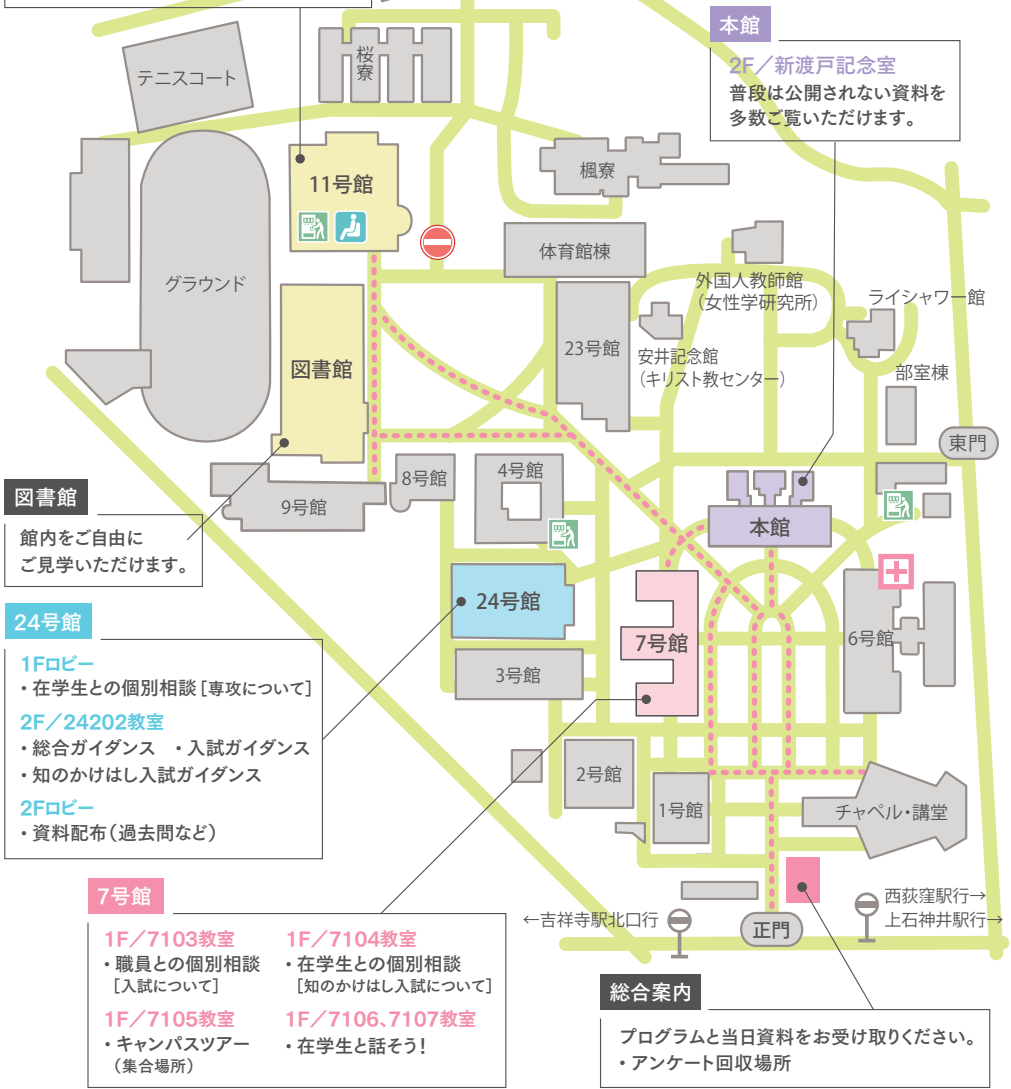

開場

退場

			14:00	14:30	15:00	15:30	16:00	16:30	17:00
24号館	2階 24202	総合ガイダンス 14:30▶14:50 / 15:55▶16:15							
	24202	入試ガイダンス 14:55▶15:25 / 16:20▶16:50							
	24202	知のかけはし入試ガイダンス 14:10▶14:25 / 15:35▶15:50							
	2階ロビー	資料配布							
	1階ロビー	在学生との個別相談 [専攻について]							
7号館	7103	職員との個別相談 [入試について]							
	7104	在学生との個別相談 [知のかけはし入試について]							
	7105	キャンパスツアー							
	7106 7107	在学生と話そう!							
本館	2階	新渡戸記念室見学							

モデルコース

学生広報スタッフの目印

ピンクのTシャツ & スタッフカードです。困ったときだけでなく、授業の様子や学生生活についてなどなんでも聞いてくださいね♪

キャンパスマップ

色の付いた建物がイベント会場です。
中面のタイムテーブルと同じ配色になっています。

11号館

1F/購買センター
東京女子大学グッズなどを販売しています。

1F/小ホール
自動販売機があります。
休憩室としてご利用ください。

- ルート
- 自動販売機
- 休憩室
- 保健室
気分の悪い時などは
お近くのスタッフへ

図書館
館内をご自由にご見学いただけます。

24号館

1Fロビー
・在学生との個別相談 [専攻について]

2F/24202教室
・総合ガイダンス ・入試ガイダンス
・知のかけはし入試ガイダンス

2Fロビー
・資料配布 (過去問など)

7号館

1F/7103教室
・職員との個別相談 [入試について]

1F/7104教室
・在学生との個別相談 [知のかけはし入試について]

1F/7105教室
・キャンパスツアー (集合場所)

1F/7106、7107教室
・在学生と話そう!

総合案内
プログラムと当日資料をお受け取りください。
・アンケート回収場所

Tokyo Woman's Christian University

TWCU Mini OPEN CAMPUS

2023.6.3 Sat.

どんな大学かを知りたい、自分に合う専攻を知りたい