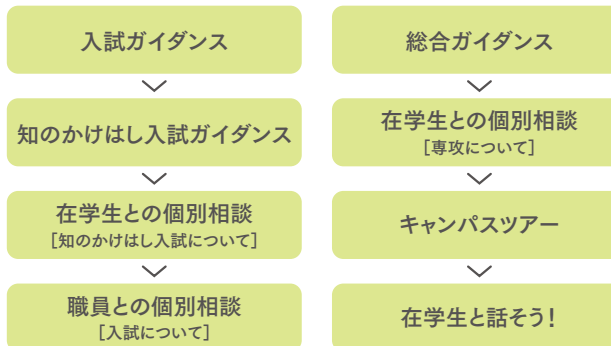

TWCU OPEN CAMPUS

2023.6.3 Sat.

東京女子大学オープンキャンパスガイド

重要

- オープンキャンパスへの入場には申し込みが必要です。入場後、各プログラムには自由にご参加いただけます。
- 本学を受験予定のご本人に限りご参加いただけます。ただし、受験予定のご本人1名につき、保護者の方1名まで同伴者としてご参加いただけます。
- 申込者の方のスマートフォンを使用して入場確認を行います。必ず来場されるご本人がお申し込みください。また同伴者の方は、必ず申込者と同時に入場してください。
- 感染状況に応じて開催方法等を変更する場合がございます。ご了承ください。

開場

退場

			14:00	14:30	15:00	15:30	16:00	16:30	17:00
24号館	2階 24202	総合ガイダンス 14:30▶14:50 / 15:55▶16:15							
	24202	入試ガイダンス 14:55▶15:25 / 16:20▶16:50							
	24202	知のかけはし入試ガイダンス 14:10▶14:25 / 15:35▶15:50							
	2階ロビー	資料配布							
	1階ロビー	在学生との個別相談 [専攻について]							
7号館	7103	職員との個別相談 [入試について]							
	7104	在学生との個別相談 [知のかけはし入試について]							
	7105	キャンパスツアー							
	7106 7107	在学生と話そう!							
本館	2階	新渡戸記念室見学							

モデルコース

学生広報スタッフの目印

ピンクのTシャツ & スタッフカードです。困ったときだけでなく、授業の様子や学生生活についてなどなんでも聞いてくださいね♪

キャンパスマップ

色の付いた建物がイベント会場です。
中面のタイムテーブルと同じ配色になっています。

11号館

1F/購買センター
東京女子大学グッズなどを販売しています。

1F/小ホール
自動販売機があります。
休憩室としてご利用ください。