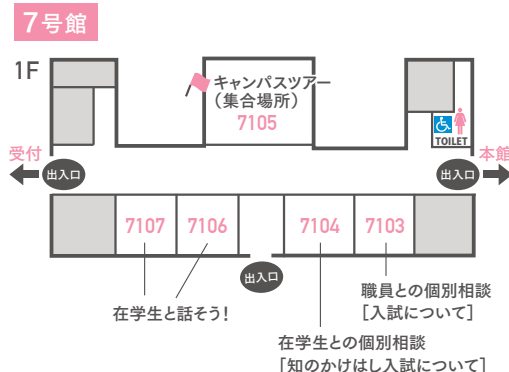

TWCU OPEN CAMPUS

2023.6.3 Sat.

東京女子大学オープンキャンパスガイド

重要

- オープンキャンパスへの入場には申し込みが必要です。入場後、各プログラムには自由にご参加いただけます。
- 本学を受験予定のご本人に限りご参加いただけます。ただし、受験予定のご本人1名につき、保護者の方1名まで同伴者としてご参加いただけます。
- 申込者の方のスマートフォンを使用して入場確認を行います。必ず来場されるご本人がお申し込みください。また同伴者の方は、必ず申込者と同時に入場してください。
- 感染状況に応じて開催方法等を変更する場合がございます。ご了承ください。

開場

退場

			14:00	14:30	15:00	15:30	16:00	16:30	17:00
24号館	2階 24202	総合ガイダンス 14:30▶14:50 / 15:55▶16:15							
	24202	入試ガイダンス 14:55▶15:25 / 16:20▶16:50							
	24202	知のかけはし入試ガイダンス 14:10▶14:25 / 15:35▶15:50							
	2階ロビー	資料配布							
	1階ロビー	在学生との個別相談 [専攻について]							
7号館	7103	職員との個別相談 [入試について]							
	7104	在学生との個別相談 [知のかけはし入試について]							
	7105	キャンパスツアー							
	7106 7107	在学生と話そう!							
本館	2階	新渡戸記念室見学							

モデルコース

学生広報スタッフの目印

ピンクのTシャツ & スタッフカードです。困ったときだけでなく、授業の様子や学生生活についてなどなんでも聞いてくださいね♪

キャンパスマップ

色の付いた建物がイベント会場です。
中面のタイムテーブルと同じ配色になっています。

11号館

1F/購買センター
東京女子大学グッズなどを販売しています。

1F/小ホール
自動販売機があります。
休憩室としてご利用ください。

- ルート
- 自動販売機
- 休憩室
- 保健室
気分の悪い時などは
お近くのスタッフへ

図書館
館内をご自由にご見学いただけます。

24号館

1Fロビー
・在学生との個別相談 [専攻について]

2F/24202教室
・総合ガイダンス ・入試ガイダンス
・知のかけはし入試ガイダンス

2Fロビー
・資料配布 (過去問など)

7号館

1F/7103教室
・職員との個別相談 [入試について]