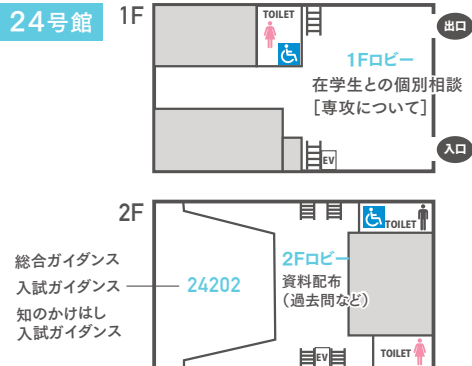

TWCU OPEN CAMPUS

2023.6.3 Sat.

東京女子大学オープンキャンパスガイド

重要

- オープンキャンパスへの入場には申し込みが必要です。入場後、各プログラムには自由にご参加いただけます。
- 本学を受験予定のご本人に限りご参加いただけます。ただし、受験予定のご本人1名につき、保護者の方1名まで同伴者としてご参加いただけます。
- 申込者の方のスマートフォンを使用して入場確認を行います。必ず来場されるご本人がお申し込みください。また同伴者の方は、必ず申込者と同時に入場してください。
- 感染状況に応じて開催方法等を変更する場合がございます。ご了承ください。

開場

退場

			14:00	14:30	15:00	15:30	16:00	16:30	17:00
24号館	2階 24202	総合ガイダンス 14:30▶14:50 / 15:55▶16:15							
	24202	入試ガイダンス 14:55▶15:25 / 16:20▶16:50							
	24202	知のかけはし入試ガイダンス 14:10▶14:25 / 15:35▶15:50							
	2階ロビー	資料配布							
	1階ロビー	在学生との個別相談 [専攻について]							
7号館	7103	職員との個別相談 [入試について]							
	7104	在学生との個別相談 [知のかけはし入試について]							
	7105	キャンパスツアー							
	7106 7107	在学生と話そう!							
本館	2階	新渡戸記念室見学							

モデルコース

学生広報スタッフの目印

ピンクのTシャツ & スタッフカードです。困ったときだけでなく、授業の様子や学生生活についてなどなんでも聞いてくださいね♪

キャンパスマップ

色の付いた建物がイベント会場です。
中面のタイムテーブルと同じ配色になっています。

11号館

1F/購買センター
東京女子大学グッズなどを販売しています。

1F/小ホール
自動販売機があります。
休憩室としてご利用ください。