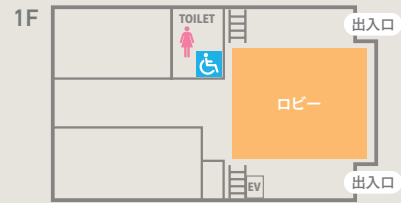

24号館

1F/ロビー
在学生と話そう!