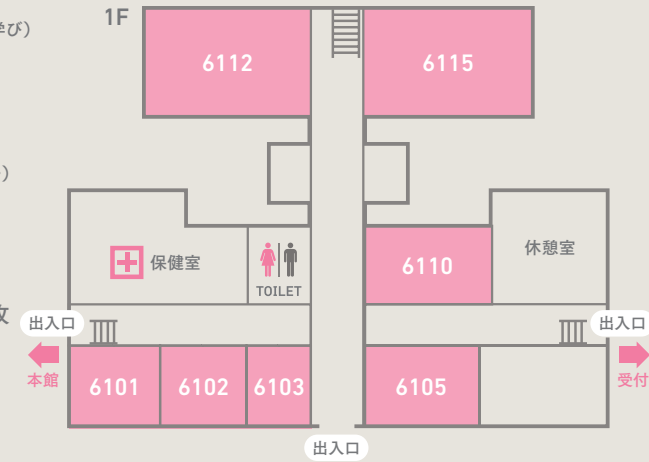

FLOOR MAP 会場案内

6号館

- 6101 職員との個別相談(留学/学び)
- 6102 職員との個別相談(入試)
- 6103 職員との個別相談(キャリア/学寮・奨学金・サークル)
- 6105 模擬授業 哲学専攻
  模擬授業 歴史文化専攻
- 6110 模擬授業 情報数理工学専攻
- 6112 模擬授業 日本文学専攻
- 6115 模擬授業 国際英語専攻