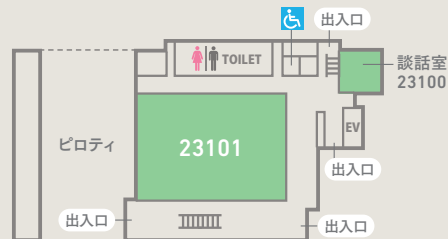

## 9号館

- 9101 模擬授業 国際関係専攻  
模擬授業 コミュニティ構想専攻
- 9102 模擬授業 社会学専攻  
模擬授業 経済学専攻
- 9103 模擬授業 心理学専攻  
模擬授業 コミュニケーション専攻

## 24号館

1F/ロビー  
在学生と話そう!

- 2F/24202
  - 総合ガイダンス
  - 入試ガイダンス
  - 保護者向けガイダンス(キャリア/学寮・奨学金)
- 2F/24201
  - 知のかけはし入試動画上映
  - 2F/ロビー 資料配布

## 23号館

- 1F/23101 キャンパスツアー(集合場所)
- 1F/談話室(23100) 女性学研究所展示&説明会

大学の雰囲気を知りたい!

モデルコースA

キャンパスツアー

興味のある専攻の模擬授業

※同伴者の方は保護者向けガイダンス

在学生と話そう!