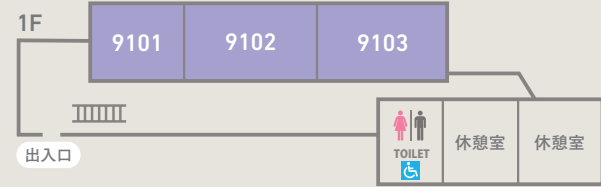

## TIME SCHEDULE

		開場 9:30	10:00	11:00	12:00	13:00	14:00	15:00	16:00
24号館	2F 24202教室		総合ガイダンス			12:10-12:30		15:10-15:30	
	2F 24202教室		入試ガイダンス	10:10-10:50			13:10-13:50		
	2F 24201教室		保護者向けガイダンス (キャリア/学寮・奨学金)	11:10-11:40				14:10-14:40	
	1F ロビー		知のかけはし入試動画上映			10:00-16:00			
23号館	1F 談話室 (23100)		在学生と話そう!			10:00-16:00			
	1F 23101教室		女性学研究所展示&説明会			10:00-15:30			
	1F 23101教室		キャンパスツアー			10:00-16:00			
6号館	1F 6101教室		職員との個別相談(留学/学び)			10:00-16:00			
	1F 6102教室		職員との個別相談(入試)			10:00-16:00			
	1F 6103教室		職員との個別相談 (キャリア/学寮・奨学金・サークル)			10:00-16:00			
	1F 6105教室		模擬授業 哲学専攻	個別相談 10:00-11:00	模擬授業 11:00-12:00	個別相談 12:00-12:30			
	1F 6112教室		模擬授業 日本文学専攻	個別相談	模擬授業	個別相談			
	1F 6110教室		模擬授業 情報数理学専攻	個別相談	模擬授業	個別相談			
9号館	1F 6115教室		模擬授業 国際英語専攻				個別相談 13:30-14:00	模擬授業 14:00-15:00	個別相談 15:00-16:00
	1F 6105教室		模擬授業 歴史文化専攻				個別相談	模擬授業	個別相談
	1F 9101教室		要予約 模擬授業 国際関係専攻	個別相談 10:00-11:00	模擬授業 11:00-12:00	個別相談 12:00-12:30			
	1F 9102教室		模擬授業 社会学専攻	個別相談	模擬授業	個別相談			
	1F 9103教室		模擬授業 心理学専攻	個別相談	模擬授業	個別相談			
	1F 9102教室		模擬授業 経済学専攻				個別相談 13:30-14:00	模擬授業 14:00-15:00	個別相談 15:00-16:00
11号館	1F 9101教室		模擬授業 コミュニティ構想専攻	個別相談	模擬授業	個別相談			
	1F 9103教室		模擬授業 コミュニケーション専攻	個別相談	模擬授業	個別相談			
	桜寮		桜寮(2人部屋)見学	10:00-11:00			12:00-16:00		
楓寮		楓寮(1人部屋)見学			10:00-14:00			15:00-16:00	
2F 学生食堂		学食体験			11:20-13:40				

# FLOOR MAP 会場案内

## 6号館

- 6101 職員との個別相談(留学/学び)
- 6102 職員との個別相談(入試)
- 6103 職員との個別相談(キャリア/学寮・奨学金・サークル)
- 6105 模擬授業 哲学専攻  
模擬授業 歴史文化専攻
- 6110 模擬授業 情報数理工学専攻
- 6112 模擬授業 日本文学専攻
- 6115 模擬授業 国際英語専攻

## 9号館

- 9101 模擬授業 国際関係専攻  
模擬授業 コミュニティ構想専攻
- 9102 模擬授業 社会学専攻  
模擬授業 経済学専攻
- 9103 模擬授業 心理学専攻  
模擬授業 コミュニケーション専攻