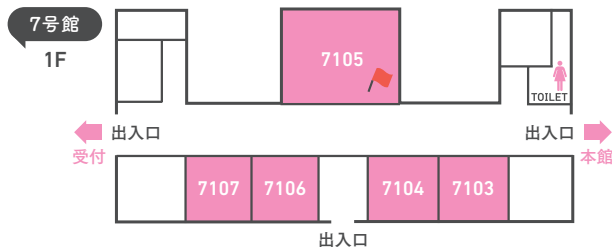

11号館 1F …………… 14:00~17:00
購買センターがご利用いただけます。大学オリジナルグッズの他、書籍・文具・雑貨・お菓子・軽食などを販売しています。

学生広報スタッフの目印

ロゴ入りの上着 & スタッフカードです。困ったときだけでなく、授業の様子や学生生活についてなどなんでも聞いてくださいね♪

TIME SCHEDULE

タイムスケジュール

マイページログインはこちら

すべてのプログラムは予約不要で、当日自由にご参加いただけます。スマートフォンでプログラムの確認ができます。マイページから「プログラム」を選択してください。

		14:00	15:00	16:00	17:00
24号館	2F 24202教室		14:30~14:50	15:50~16:10	
	2F 24201教室				16:20~16:50
	2F ロビー		15:00~15:30		
	1F ロビー				
7号館	1F 7103教室			15:40~16:40	
	1F 7104教室				14:00~17:00
	1F 7105教室				14:00~17:00
	1F 7106、7107教室				14:00~17:00
本館	1F				14:00~17:00
11号館	1F				14:00~17:00