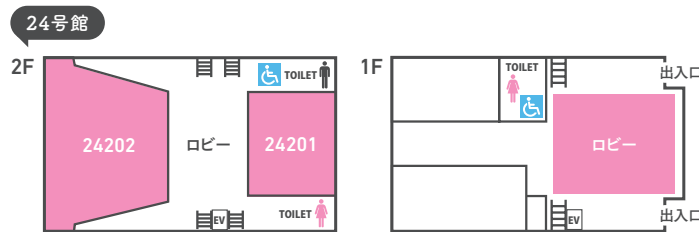

- 2F / 24202教室
  - 総合ガイダンス
  - 入試ガイダンス
- 2F / 24201教室
  - 知のかけはし入試動画上映
- 1F / ロビー
  - 在学生との個別相談(専攻について)