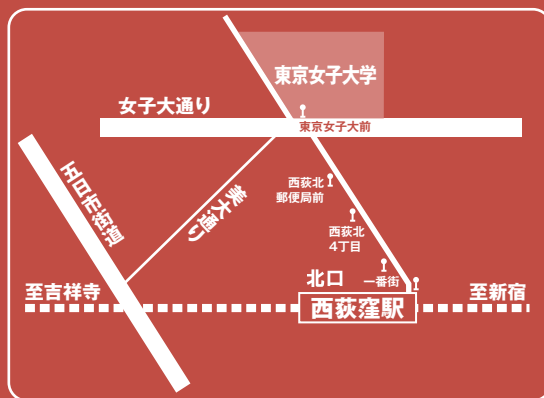

東京女子大学 クリスマスコンサート

66th Messiah

G. F. ヘンデル

オラトリオ「メサイア」(救世主)

指揮 中内 潔

ソプラノ 藤井 冴

アルト 谷地 畝 晶 子

テノール 山中 志 月

バリトン 萩原 潤

合唱 東京女子大学クワイヤ
オラトリオ合唱団

管弦楽 カペラ・コレギウム・ヴェリタス

2023年 12月2日(土) 16:00 開演 (15:30開場)

東京女子大学 講堂

(西荻窪駅北口より徒歩12分
西荻窪駅北口(1番のりば)より吉祥寺駅北口行バスで「東京女子大前」下車
吉祥寺駅北口(3番のりば)より西荻窪駅行バスで「東京女子大前」下車)

全席指定 一般 2,500円
学生 無料

〔申込方法〕

※9月11日より、先着順にて受付いたします。

(お席はお選びいただけません。)

- FAXで 03-5382-6799
- 往復葉書で
  住所・氏名・希望枚数(学生は学年を記入)・電話番号
  をご記入下さい。
- WEBで
  URL <https://forms.gle/tpsa7A7WJt21Nxpy6>

東京女子大学 全学共通教育センター 音楽 クリスマスコンサート係

〒167-8585 東京都杉並区善福寺2-6-1 03-5382-6406(月~金/10時~16時)

問合せメールアドレス messiah@gr.twcu.ac.jp

・駐車場はございませんので公共交通機関をご利用下さい ・未就学児童のご入場はできません

主催 東京女子大学

共催 東京女子大学クワイヤ

後援 一般社団法人 東京女子大学同窓会