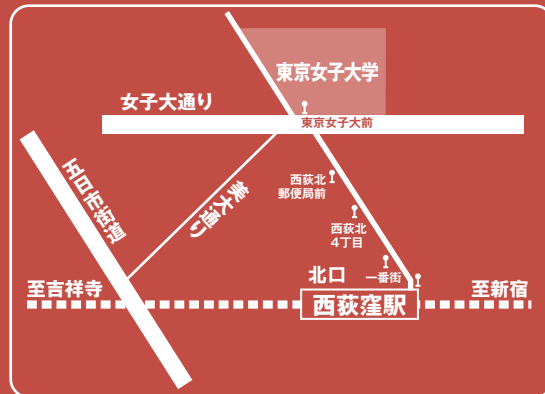

バリトン 萩原 潤

合唱 東京女子大学クワイヤ

オラトリオ合唱団

管弦楽 カペラ・コレギウム・ヴェリタス

2024年 12月7日(土) 16:00 開演 (15:30開場)

東京女子大学 講堂

(西荻窪駅北口より徒歩12分
西荻窪駅北口(1番のりば)より吉祥寺駅北口行バスで「東京女子大前」下車
吉祥寺駅北口(3番のりば)より西荻窪駅行バスで「東京女子大前」下車)

全席指定 一般 3,000円
学生 無料

[申込方法]

※9月9日より、先着順にて受付いたします。

(お席はお選びいただけません。)

▼申込フォーム(大学HPにも掲載)はこちら

<https://forms.gle/2fFQx81551aHSg9R7>

往復葉書・FAXでも申込可

住所・氏名・電話番号・

希望枚数(学生は学年を明記)を記入