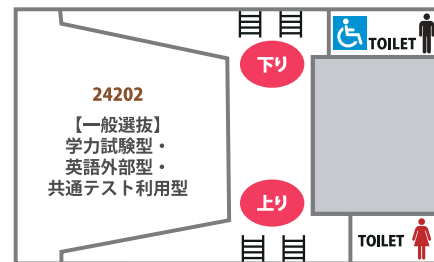

【完全予約制】

2021.6.19 東京女子大学オープンキャンパス

入試方式に応じた2種類のプログラムを開催します。

【総合型・学校推薦型選抜】と【一般選抜】で入学した学生にそれぞれ分かれてトークライブを行います。(両方のプログラムに同時に参加することはできません)

PROGRAM

自由見学形式ではありません。開会時間までに会場へお越しください。

24号館 2F	24202 教室	開場 14:00 開会 14:30 【一般選抜】学力試験型・英語外部型・共通テスト利用型 ・教員による大学紹介 ・学生トークライブ(Q&Aコーナーあり) ・休憩 ・学生によるキャンパスツアー
23号館 1F	23101 教室	開場 14:15 開会 14:30 【総合型・学校推薦型選抜】 知のかけはし・学校推薦型選抜(指定校制) ・学生によるキャンパスツアー ・休憩 ・教員による大学紹介 ・学生トークライブ(Q&Aコーナーあり)

24号館 2F

23号館 1F