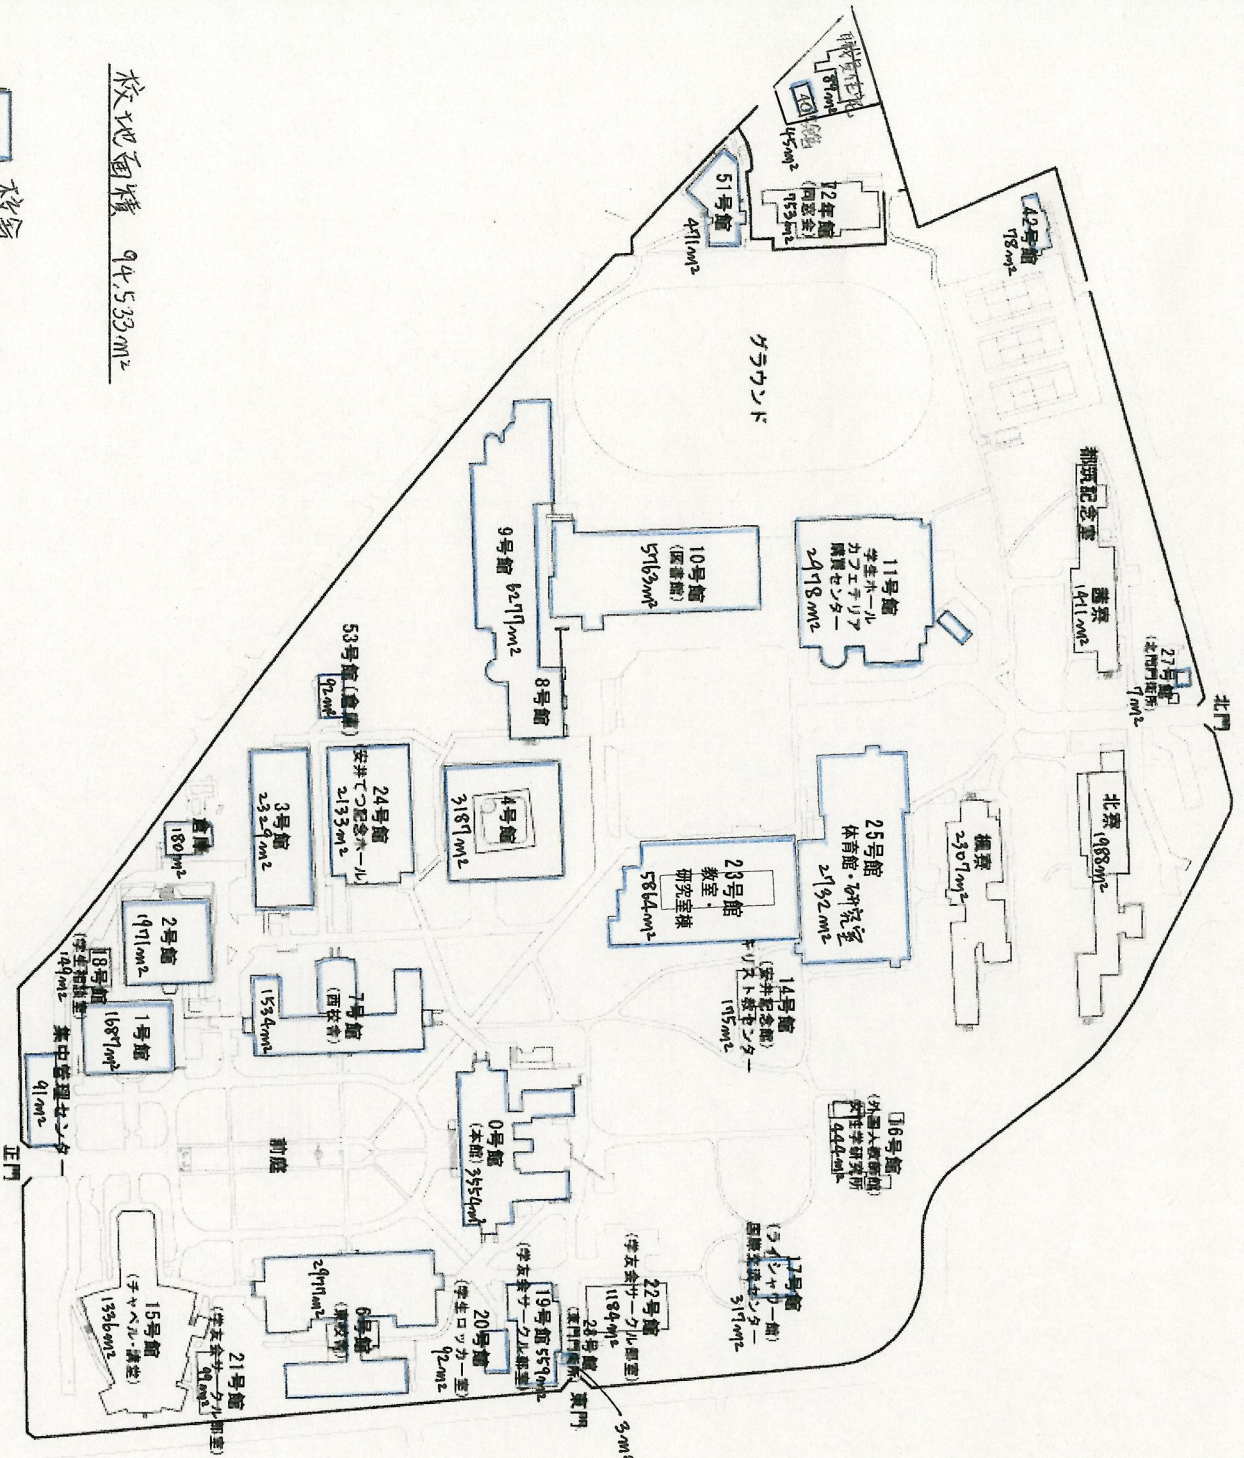

校舎、運動場等の配置図

校地面積 94533m<sup>2</sup>

校舎 既設学部と共用