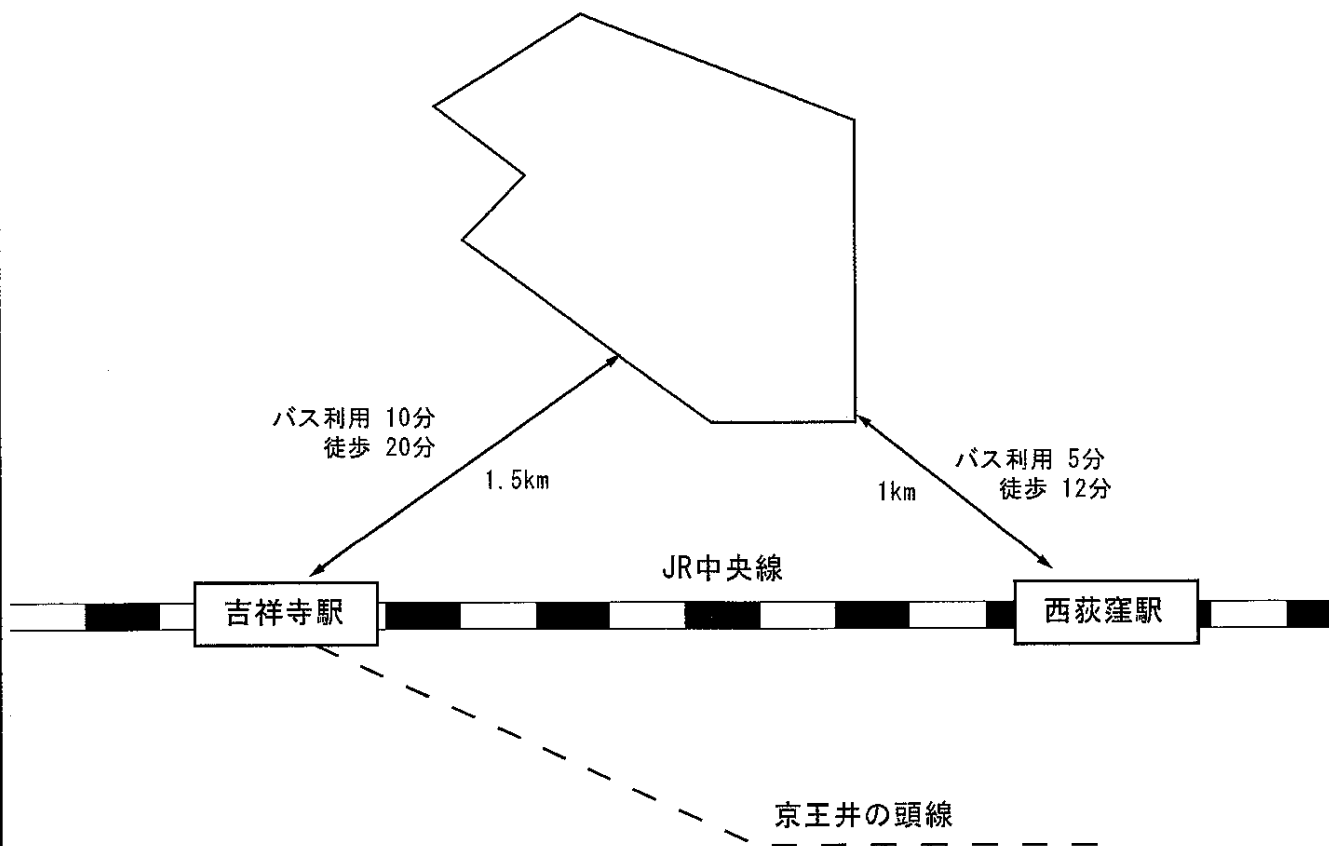

都道府県内における位置関係の図面

東京都杉並区善福寺 2-6-1
学校法人 東京女子大学

最寄り駅からの距離や交通機関がわかる図面

94,533m² (全部保有)
東京都杉並区善福寺2丁目6番1号

東京女子大学 校地校舎図面

S=1:1600