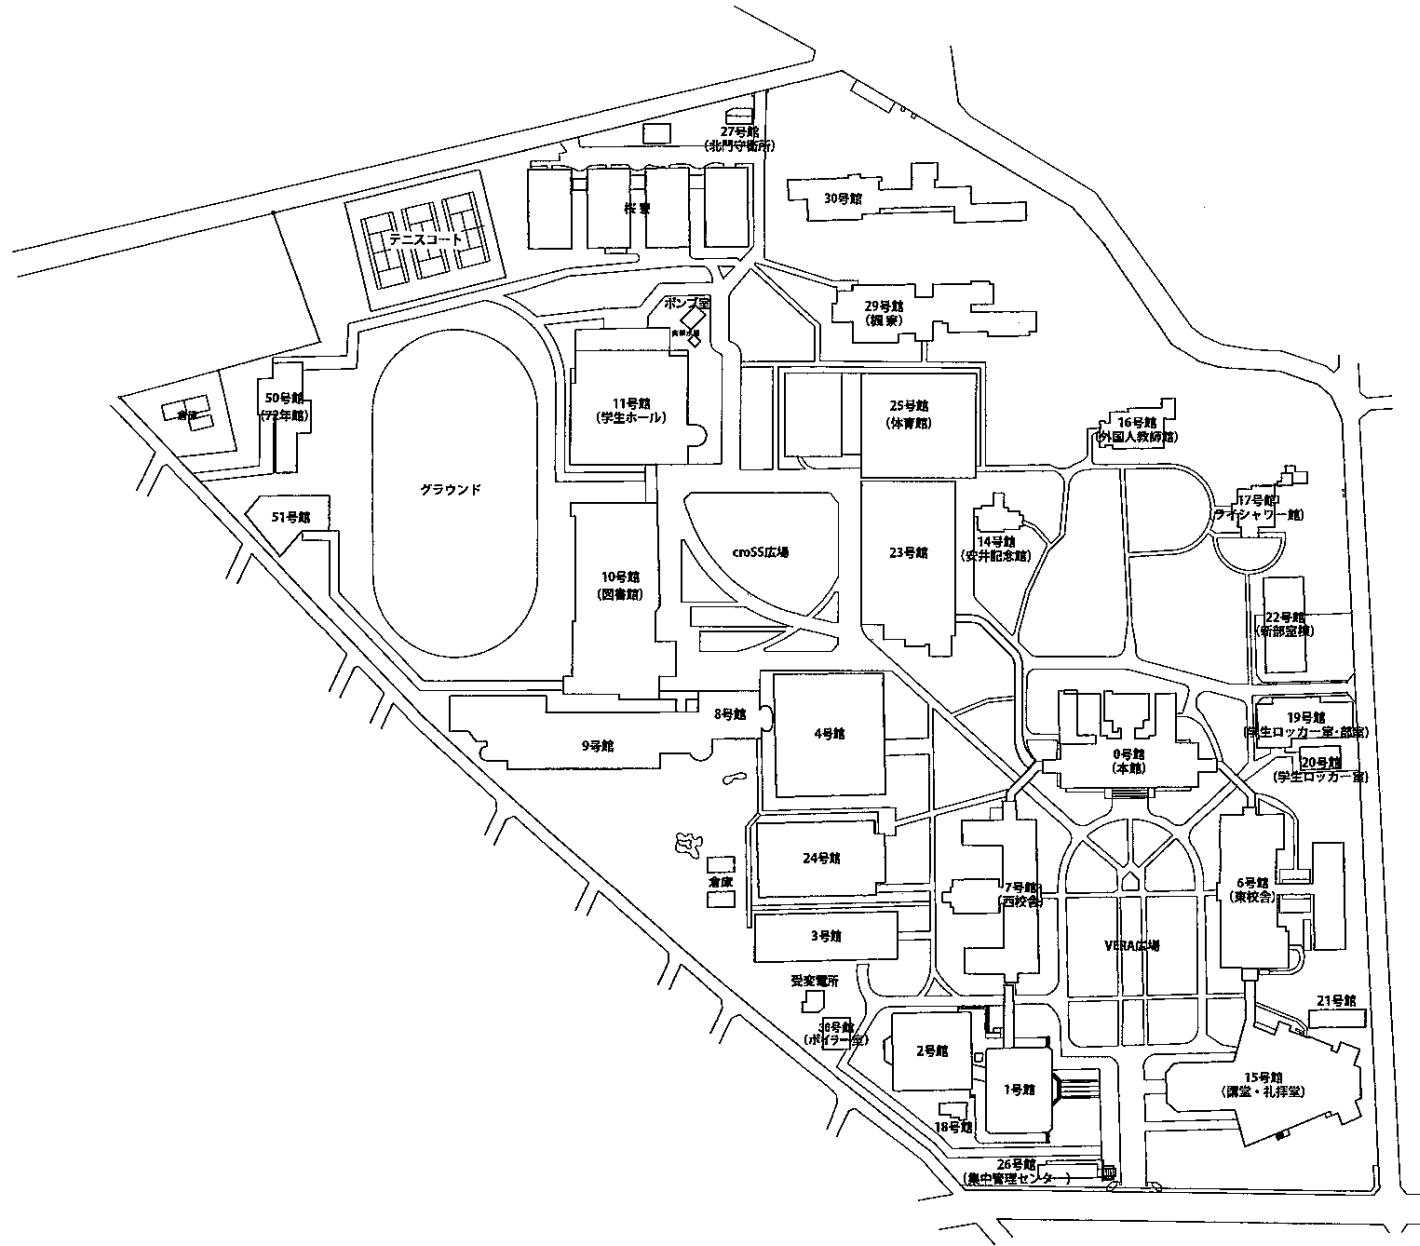

都道府県内における位置関係の図面

東京都杉並区善福寺 2-6-1
学校法人 東京女子大学

最寄り駅からの距離や交通機関がわかる図面

94,533m² (全部保有)
東京都杉並区善福寺2丁目6番1号

東京女子大学 校地校舎図面

S=1:1600