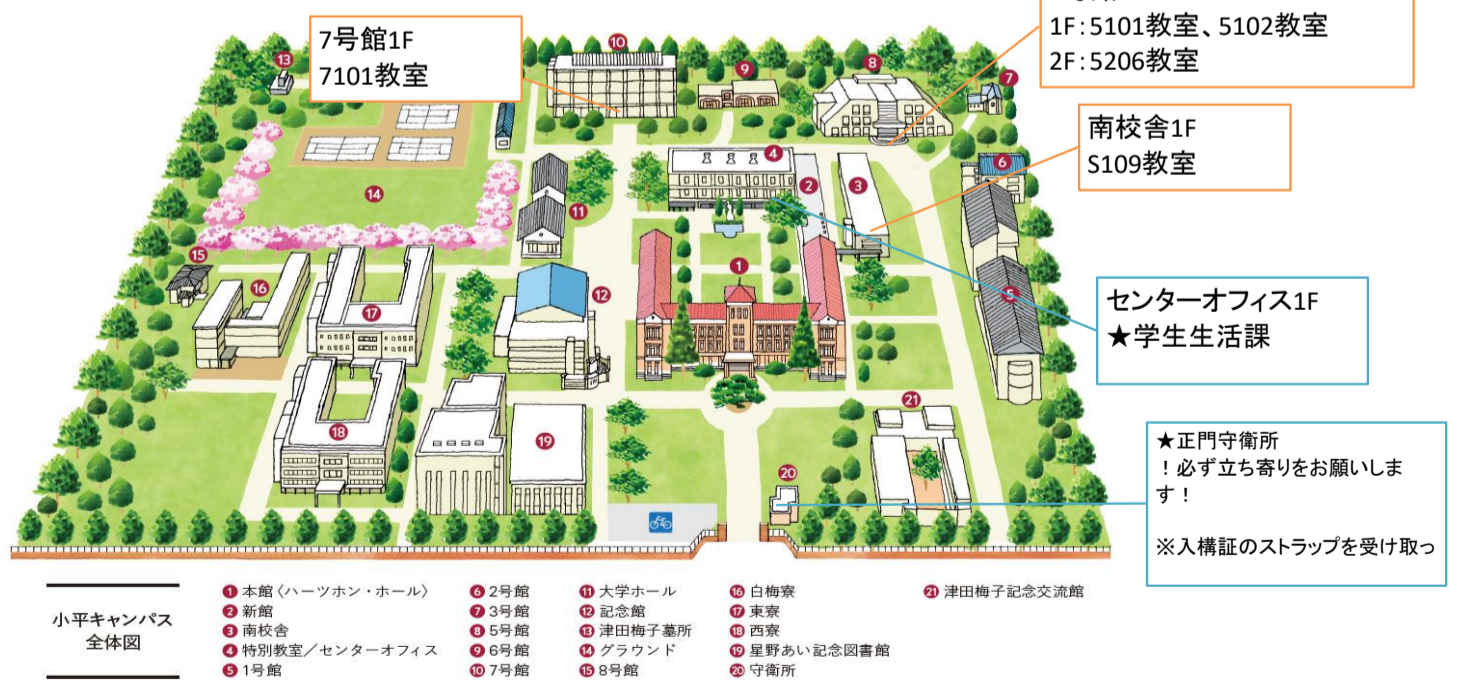

津田塾大学で実施する学内企業セミナーに、 東女生も参加できます！！

津田塾大学で実施する企業セミナーに、皆さんも参加できるようになりました！ 参加企業は別紙の詳細をご覧ください。申し込みは各日の前日午前中までに、QRコードから直接申し込んでください。

日程：12/3～12/20、1/8、2/3

時間：14:40～15:40 or

16:20～17:20(一部17:50)

場所：津田塾大学 小平キャンパス

or千駄ヶ谷キャンパス

※千駄ヶ谷会場での当日の緊急連絡先はこちら

津田塾大学千駄ヶ谷キャンパス事務局 TEL 03-6447-5911

学外生の方の参加申し込みはこちらから！
<https://forms.gle/2AuwE4k66ZH86q2N9>

★小平キャンパス 会場マップ★

※千駄ヶ谷キャンパスの会場は、すべてキャンパスの3Fです

学内企業セミナー参加の心得

- ・前の時間に授業を行っている会場では、授業終了までお待ちください。原則開始10分前までに開場します。
- ・開始時間に余裕をもって来てください(やむをえない事情を除き、途中からの入室は一切認められません)
- ・スムーズな進行のため、途中入退室・飲食・私語はご遠慮ください
- ・スーツ着用等の服装指定はありませんが、華美なものやカジュアルすぎる服装は控えてください