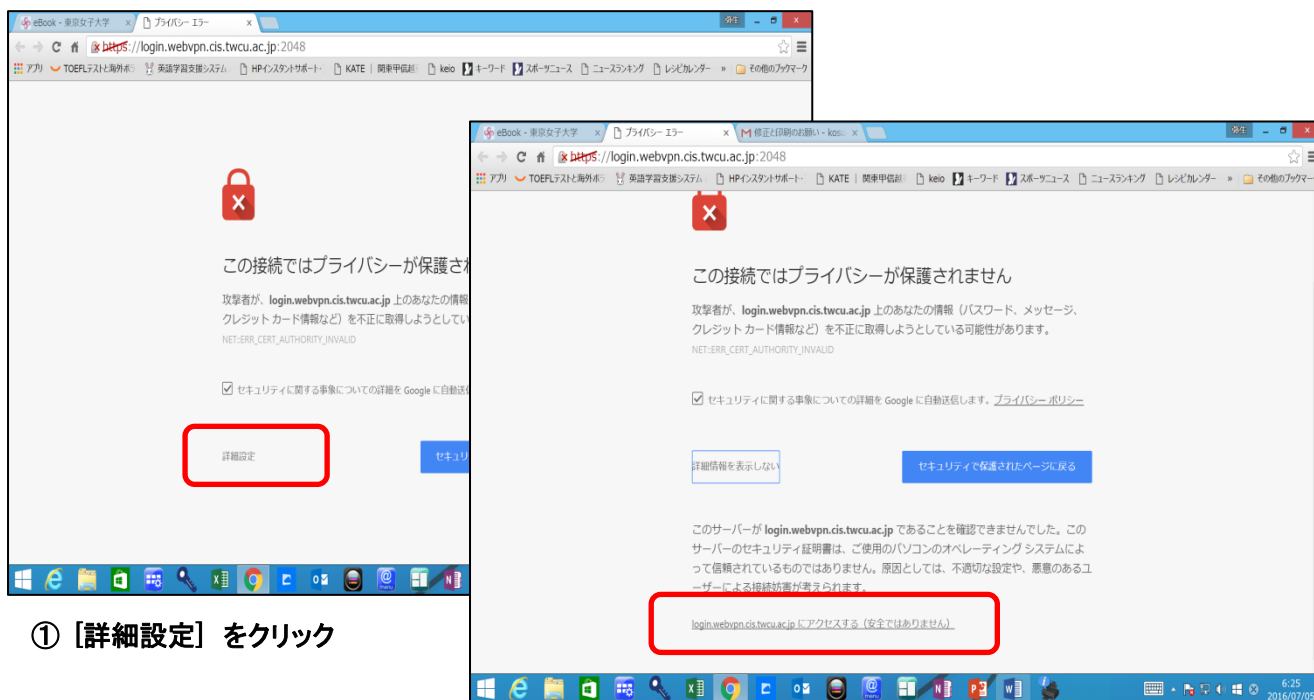

【eBook】学外からのアクセスについて

学外から eBook にアクセスすると、「この接続ではプライバシーが保護されません」などが画面に表示されることがあります。この場合、以下の方法で接続を続行してください。

Google Chrome の場合

① [詳細設定] をクリック

② [login.webvpn.cis.twcu.ac.jp にアクセスする(安全ではありません)] をクリック

Internet Explorer の場合

① [このサイトの閲覧を続行する(推奨されません)] をクリック

Firefox の場合

- ① [危険性を理解した上で接続するには] をクリック
- ② [例外を追加] をクリック

- ③ [セキュリティ例外を承認] をクリック

スマートフォン (Safari) の場合

- ① [続ける] をクリック

不明点があります場合は、CALL 学習センターまでお問い合わせください。